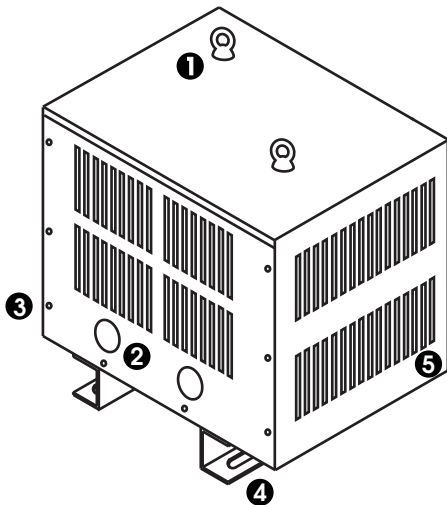

2. Quadro de graus de proteção IP

		GRAU DE PROTEÇÃO CONTRA LÍQUIDOS									
		0	1	2	3	4	5	6	7	8	
IP - 0 0 Indicador do Grau de Proteção 1º dígito 2º dígito		NÃO PROTEGIDO	PROTEGIDO CONTRA QUEDAS VERTICAIS DE GOTAS D'ÁGUA	PROTEGIDO CONTRA QUEDAS VERTICAIS DE GOTAS D'ÁGUA PARA UMA INCLINAÇÃO MÁXIMA DE 15 GRAUS	PROTEGIDO CONTRA ÁGUA ASPERGIDA DE UM ÂNGULO DE +/- 69 GRAUS	PROTEGIDO CONTRA PROJEÇÕES DE ÁGUA DE QUALQUER DIREÇÃO	PROTEGIDO CONTRA JATOS DE ÁGUA DE BAIXA PRESSÃO E DE QUALQUER DIREÇÃO	PROTEGIDO CONTRA JATOS POTENTES DE ÁGUA	PROTEGIDO CONTRA IMERSÃO TEMPORÁRIA	PROTEGIDO CONTRA SUBMERSÃO	
GRAU DE PROTEÇÃO CONTRA SÓLIDOS	NÃO PROTEGIDO	0	IP-00	IP-01	IP-02						
	PROTEGIDO CONTRA OBJETOS SÓLIDOS COM DIÂMETRO MAIOR QUE 50MM	1	IP-10	IP-11	IP-12	IP-13					
	PROTEGIDO CONTRA OBJETOS SÓLIDOS COM DIÂMETRO MAIOR QUE 12MM	2	IP-20	IP-21	IP-22	IP-23					
	PROTEGIDO CONTRA OBJETOS SÓLIDOS COM DIÂMETRO MAIOR QUE 2,5MM	3	IP-30	IP-31	IP-32	IP-33	IP-34				
	PROTEGIDO CONTRA OBJETOS SÓLIDOS COM DIÂMETRO MAIOR QUE 1MM	4	IP-40	IP-41	IP-42	IP-43	IP-44	IP-45	IP-46		
	PROTEGIDO CONTRA POEIRA DE PRESSÃO: 200MM DE COLUNA D'ÁGUA	5					IP-54	IP-55	IP-56		
	PROTEGIDO TOTALMENTE CONTRA POEIRA	6						IP-65	IP-66	IP-67	IP-68

GRAUS DE PROTEÇÃO FORNECIDOS PELA RASATRONIC EM DESTAQUE.
OUTROS GRAUS DE PROTEÇÃO PODEM SER CONSULTADOS COM SEU VENDEDOR OU REPRESENTANTE.

3. Gabinete IP-21

RASATRONIC®
INOVAÇÕES QUE TRANSFORMAM

- ❶ Olhal de suspensão
- ❷ Tampão de saída
- ❸ Tampa frontal
- ❹ Trilho de fixação
- ❺ Recortes 10mm