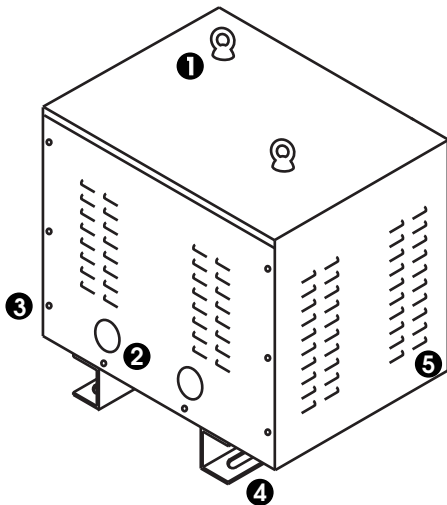

2. Quadro de graus de proteção IP

		GRAU DE PROTEÇÃO CONTRA LÍQUIDOS									
		0	1	2	3	4	5	6	7	8	
IP - 0 0 Indicador do Grau de Proteção 1º dígito 2º dígito		NÃO PROTEGIDO	PROTEGIDO CONTRA QUEDAS VERTICAIS DE GOTAS D'ÁGUA	PROTEGIDO CONTRA QUEDAS VERTICAIS DE GOTAS D'ÁGUA PARA UMA INCLINAÇÃO MÁXIMA DE 15 GRAUS	PROTEGIDO CONTRA ÁGUA ASPERGIDA DE UM ÂNGULO DE +/- 69 GRAUS	PROTEGIDO CONTRA PROJEÇÕES DE ÁGUA DE QUALQUER DIREÇÃO	PROTEGIDO CONTRA JATOS DE ÁGUA DE BAIXA PRESSÃO E DE QUALQUER DIREÇÃO	PROTEGIDO CONTRA JATOS POTENTES DE ÁGUA	PROTEGIDO CONTRA IMERSÃO TEMPORÁRIA	PROTEGIDO CONTRA SUBMERSÃO	
GRAU DE PROTEÇÃO CONTRA SÓLIDOS	NÃO PROTEGIDO	0	IP-00	IP-01	IP-02						
	PROTEGIDO CONTRA OBJETOS SÓLIDOS COM DIÂMETRO MAIOR QUE 50MM	1	IP-10	IP-11	IP-12	IP-13					
	PROTEGIDO CONTRA OBJETOS SÓLIDOS COM DIÂMETRO MAIOR QUE 12MM	2	IP-20	IP-21	IP-22	IP-23					
	PROTEGIDO CONTRA OBJETOS SÓLIDOS COM DIÂMETRO MAIOR QUE 2,5MM	3	IP-30	IP-31	IP-32	IP-33	IP-34				
	PROTEGIDO CONTRA OBJETOS SÓLIDOS COM DIÂMETRO MAIOR QUE 1MM	4	IP-40	IP-41	IP-42	IP-43	IP-44	IP-45	IP-46		
	PROTEGIDO CONTRA POEIRA DE PRESSÃO: 200MM DE COLUNA D'ÁGUA	5					IP-54	IP-55	IP-56		
	PROTEGIDO TOTALMENTE CONTRA POEIRA	6						IP-65	IP-66	IP-67	IP-68

GRAUS DE PROTEÇÃO FORNECIDOS PELA RASATRONIC EM DESTAQUE.
OUTROS GRAUS DE PROTEÇÃO PODEM SER CONSULTADOS COM SEU VENDEDOR OU REPRESENTANTE.

3. Gabinete IP-21

RASATRONIC[®]
INOVAÇÕES QUE TRANSFORMAM

- ❶ Olhal de suspensão
- ❷ Tampão de saída
- ❸ Tampa frontal
- ❹ Trilho de fixação
- ❺ Recortes 10mm

4. Gabinete IP-23 com tampão frontal

RASATRONIC®
INOVAÇÕES QUE TRANSFORMAM

- ❶ Olhal de suspensão
- ❷ Tampão de saída
- ❸ Tampa frontal
- ❹ Trilho de fixação
- ❺ Venezianas 10mm

5. Gabinete IP-23 com prensa cabo lateral